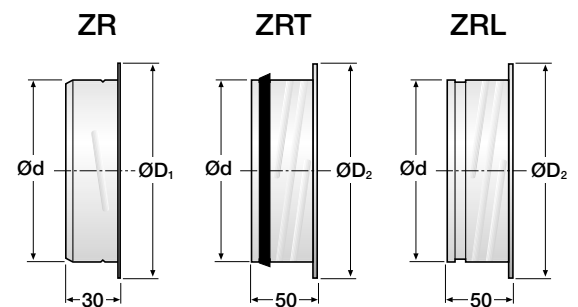

### Användningsområde

Fästram ZR, ZRT samt ZRL passar till flertalet av RECs cirkulära till- och frånluftsventiler. RECs fästramar har detaljmått och passar mot kanal.

### Utförande

Fästramarna är tillverkade av stålplåt. ZRT är försedd med gummipackning, ZR samt ZRL levereras utan gummipackning.

### Montering

Fästramarna fästes med nitar eller skruvar. Gummipackningen till ZRT garanterar en tät installation i den cirkulära kanalen.

Storlek	Ød (mm)	ØD <sub>1</sub> (mm)	ØD <sub>2</sub> (mm)	Ød <sub>5</sub> (mm)	ZR (g)	ZRT/ZRL (g)
80	79	-	105	-	-	65
100	99	125	125	100	50	75
125	124	155	150	125	65	100
160	159	186	185	160	100	130
200	199	230	225	200	140	160