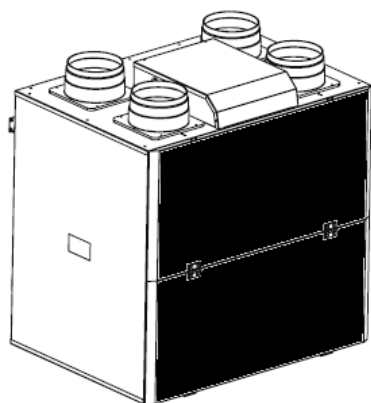

RECOM 4, Version 0
(2014 - 2015/09)

Hel filtersats, art nr:
RF4003

TL filter 1: BxDxH 220x510x5 mm
TL filter 2: BxDxH 220x505x40 mm

FL filter 1: BxDxH 220x510x5 mm

RECOM 4, Version 1
(2015/10 - 2016)

Hel filtersats, art nr:
RF4004

FL filter 1: BxDxH 250x340x5 mm

TL filter 1: BxDxH 250x340x5 mm
TL filter 2: BxDxH 250x340x47 mm

RECOM 4 V
(2017-)

TL filter 1: BxDxH 196x500x40 mm
Artikelnummer: F4005

FL filter 1: BxDxH 196x500x40 mm
Artikelnummer: F4006

RECOM 2 V
(2017-)

TL filter 1: BxDxH 195x285x10
Artikelnummer: F2001

FL filter 1: BxDxH 195x285x10
Artikelnummer: F2002