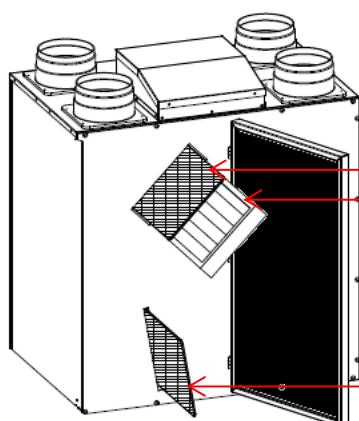

RECOM 4, Version 0
(2014 - 2015/09)

Hel filtersats, art nr:
RF4003

TL filter 1: BxDxH 220x510x5 mm
TL filter 2: BxDxH 220x505x40 mm

FL filter 1: BxDxH 220x510x5 mm

RECOM 4, Version 1
(2015/10 - 2016)

Hel filtersats, art nr:
RF4004

FL filter 1: BxDxH 250x340x5 mm

TL filter 1: BxDxH 250x340x5 mm
TL filter 2: BxDxH 250x340x47 mm

RECOM 4 V
(2017-)

TL filter 1: BxDxH 196x500x40 mm
Artikelnummer: F4005

FL filter 1: BxDxH 196x500x40 mm
Artikelnummer: F4006

RECOM 2 V
(2017-)

TL filter 1: BxDxH 195x285x10
Artikelnummer: F2001

FL filter 1: BxDxH 195x285x10
Artikelnummer: F2002