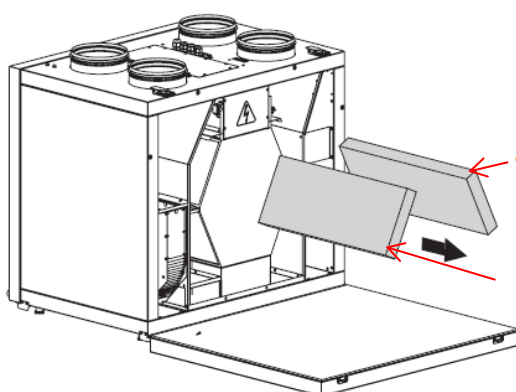

RECOM 4, Version 0
(2014 - 2015/09)

Hel filtersats, art nr:
RF4003

TL filter 1: BxDxH 220x510x5 mm
TL filter 2: BxDxH 220x505x40 mm

FL filter 1: BxDxH 220x510x5 mm

RECOM 4, Version 1
(2015/10 - 2016)

Hel filtersats, art nr:
RF4004

FL filter 1: BxDxH 250x340x5 mm

TL filter 1: BxDxH 250x340x5 mm
TL filter 2: BxDxH 250x340x47 mm

RECOM 4 V
(2017-)

TL filter 1: BxDxH 196x500x40 mm
Artikelnummer: F4005

FL filter 1: BxDxH 196x500x40 mm
Artikelnummer: F4006

RECOM 2 V
(2017-)

TL filter 1: BxDxH 195x285x10
Artikelnummer: F2001

FL filter 1: BxDxH 195x285x10
Artikelnummer: F2002