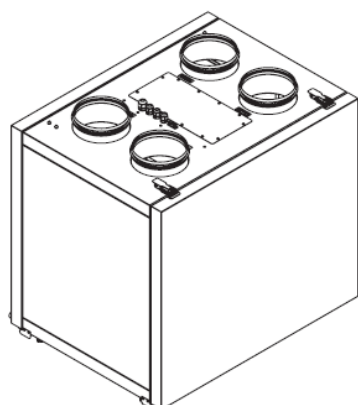

RECOM 4, Version 0
(2014 - 2015/09)

Hel filtersats, art nr:
RF4003

TL filter 1: BxDxH 220x510x5 mm
TL filter 2: BxDxH 220x505x40 mm

FL filter 1: BxDxH 220x510x5 mm

RECOM 4, Version 1
(2015/10 - 2016)

Hel filtersats, art nr:
RF4004

FL filter 1: BxDxH 250x340x5 mm

TL filter 1: BxDxH 250x340x5 mm
TL filter 2: BxDxH 250x340x47 mm

RECOM 4 V
(2017-)

TL filter 1: BxDxH 196x500x40 mm
Artikelnummer: F4005

FL filter 1: BxDxH 196x500x40 mm
Artikelnummer: F4006

RECOM 2 V
(2017-)

TL filter 1: BxDxH 195x285x10
Artikelnummer: F2001

FL filter 1: BxDxH 195x285x10
Artikelnummer: F2002