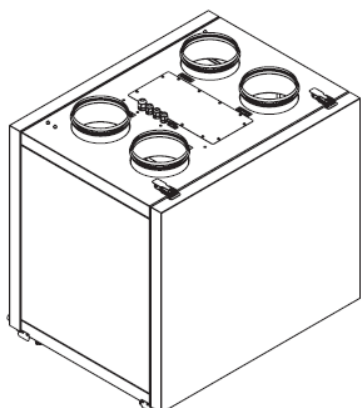

RECOM 4, Version 0
(2014 - 2015/09)

Hel filtersats, art nr:
RF4003

TL filter 1: BxDxH 220x510x5 mm
TL filter 2: BxDxH 220x505x40 mm

FL filter 1: BxDxH 220x510x5 mm

RECOM 4, Version 1
(2015/10 - 2016)

Hel filtersats, art nr:
RF4004

FL filter 1: BxDxH 250x340x5 mm

TL filter 1: BxDxH 250x340x5 mm
TL filter 2: BxDxH 250x340x47 mm

RECOM 4 V
(2017-)

TL filter 1: BxDxH 196x500x40 mm
Artikelnummer: F4005

FL filter 1: BxDxH 196x500x40 mm
Artikelnummer: F4006

RECOM 2 V
(2017-)

TL filter 1: BxDxH 195x285x10
Artikelnummer: F2001

FL filter 1: BxDxH 195x285x10
Artikelnummer: F2002