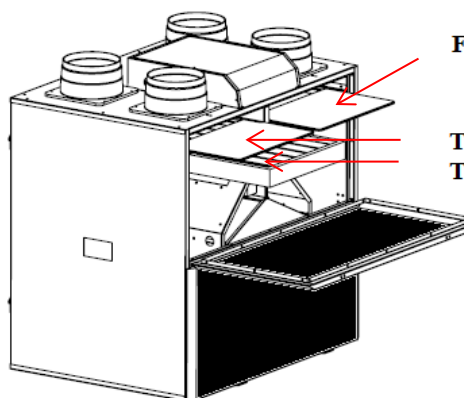

RECOM 4, Version 0
(2014 - 2015/09)

Hel filtersats, art nr:
RF4003

TL filter 1: BxDxH 220x510x5 mm
TL filter 2: BxDxH 220x505x40 mm

FL filter 1: BxDxH 220x510x5 mm

RECOM 4, Version 1
(2015/10 - 2016)

Hel filtersats, art nr:
RF4004

FL filter 1: BxDxH 250x340x5 mm

TL filter 1: BxDxH 250x340x5 mm
TL filter 2: BxDxH 250x340x47 mm

RECOM 4 V
(2017-)

TL filter 1: BxDxH 196x500x40 mm
Artikelnummer: F4005

FL filter 1: BxDxH 196x500x40 mm
Artikelnummer: F4006

RECOM 2 V
(2017-)

TL filter 1: BxDxH 195x285x10
Artikelnummer: F2001

FL filter 1: BxDxH 195x285x10
Artikelnummer: F2002