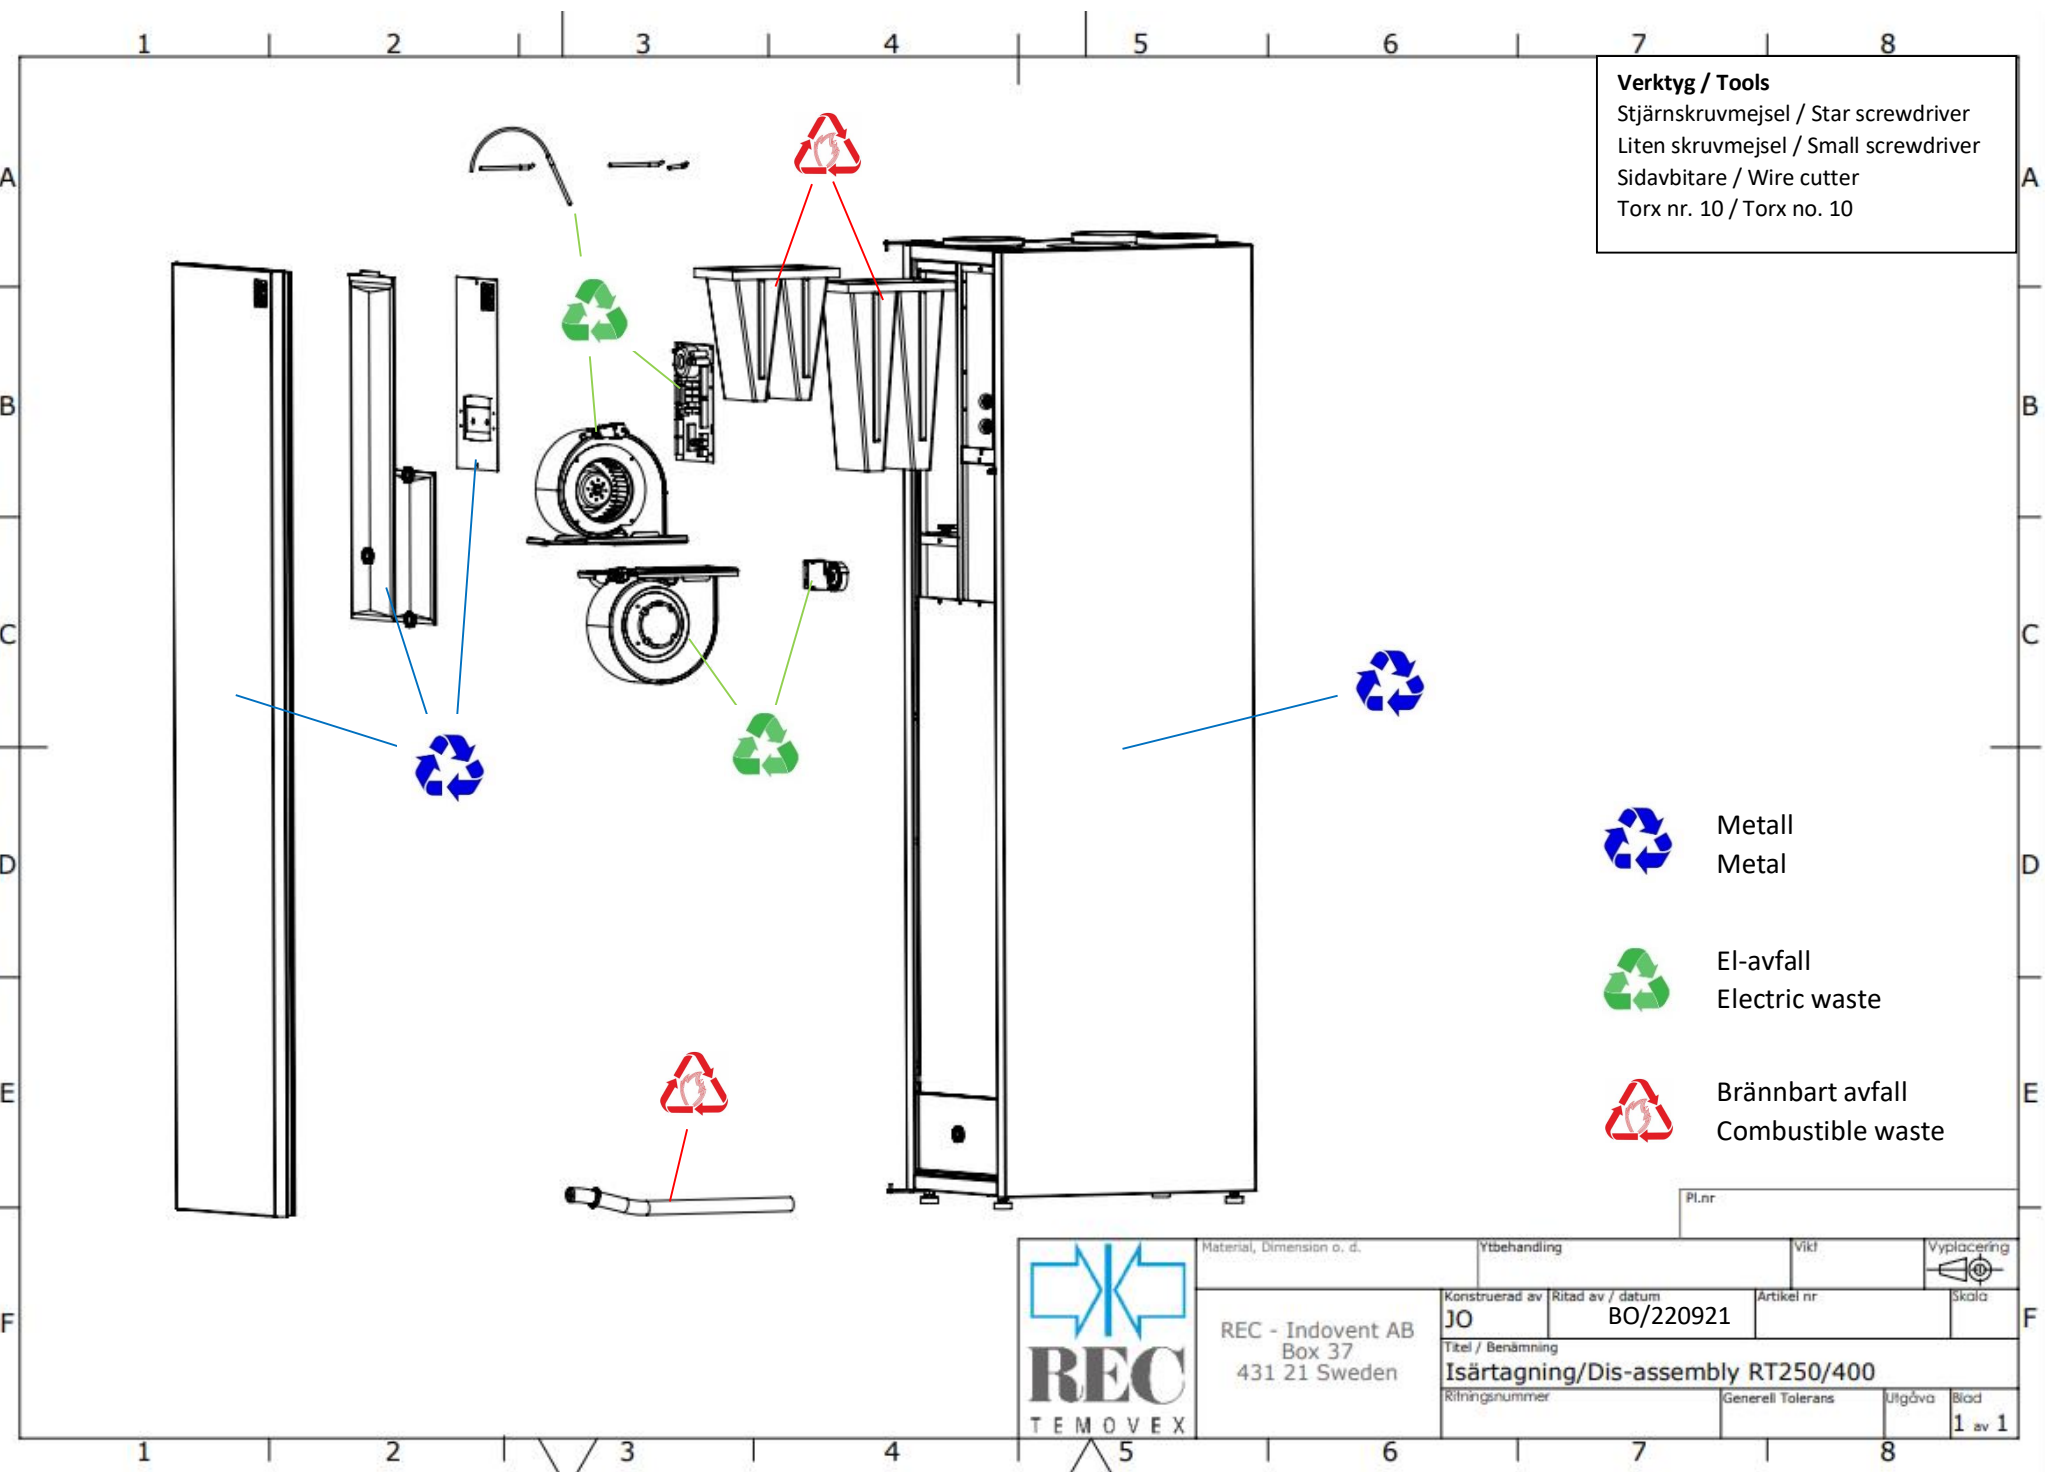

Verktyg / Tools
 Stjärnskruvmejsel / Star screwdriver
 Liten skruvmejsel / Small screwdriver
 Sidavbitare / Wire cutter
 Torx nr. 10 / Torx no. 10

-  Metall
 Metal
-  El-avfall
 Electric waste
-  Brännbart avfall
 Combustible waste

	Material, Dimension o. d.		Ytbehandling		Vikt	Vyplacering
	REC - Indovent AB Box 37 431 21 Sweden		Konstruerad av JO	Ritad av / datum BO/220921	Artikel nr	Skala
	Titel / Benämning Isärtagning/Dis-assembly RT250/400					
	Ritningsnummer			Generell Tolerans	Utgåva	Blad 1 av 1