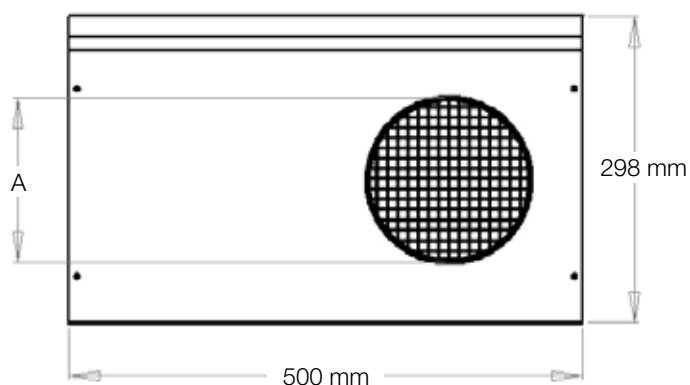

Kombidon Intags- och avluftsdon

Användningsområde

REC Kombidon är ett väggmonterat intags och avluftsdon som fördel kan användas till mindre FTX-system.

Utförande

REC Kombidon finns i rostfritt utförande SS2333 och kan därför placeras även i korrosiva eller marina miljöer. På donets baksida finns två anslutningsnipplar. Niplarna är försedda med gummitätning. Båda öppningar har smådjurssäkert nät som standard. Finns i storlekarna 125, 160 och 200 mm.

Det går enkelt att spegelvända anslutningarna för avluft och friskluft i efterhand.

Dimensioner

125-200 mm

REC Kombidon

Intags- och avluftsdon

Art.nr.	Storlek	Bredd (mm)	Höjd (mm)	Djup (mm)	C/C (mm)	A (mm)
6419-L (rostfritt stål)	125	500	298	98	240	125
6420-L (rostfritt stål)	160	500	298	98	240	160
6423-L (rostfritt stål)	200	500	298	98	240	200