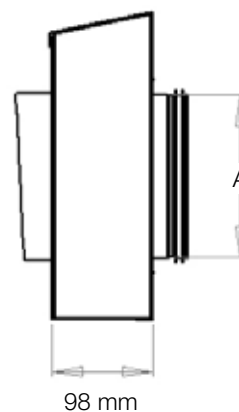

Kombidon Intags- och avluftsdon

Användningsområde

REC Kombidon är ett väggmonterat intags och avluftsdon som fördel kan användas till mindre FTX-system.

Utförande

REC Kombidon finns i rostfritt utförande SS2333 och kan därför placeras även i korrosiva eller marina miljöer. På donets baksida finns två anslutningsnipplar. Niplarna är försedda med gummitätning. Båda öppningar har smådjurssäkert nät som standard. Finns i storlekarna 125, 160 och 200 mm.

Det går enkelt att spegelvända anslutningarna för avluft och friskluft i efterhand.

Dimensioner

125-200 mm

REC Kombidon

Intags- och avluftsdon

Art.nr.	Storlek	Bredd (mm)	Höjd (mm)	Djup (mm)	C/C (mm)	A (mm)
6419-L (rostfritt stål)	125	500	298	98	240	125
6420-L (rostfritt stål)	160	500	298	98	240	160
6423-L (rostfritt stål)	200	500	298	98	240	200