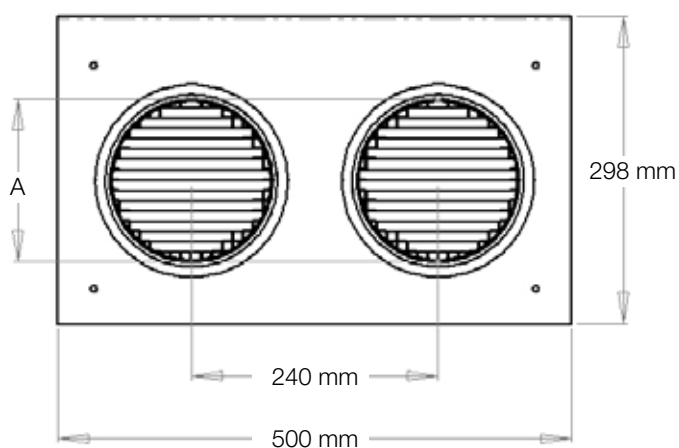

Kombidon Intags- och avluftsdon

Användningsområde

REC Kombidon är ett väggmonterat intags och avluftsdon som fördel kan användas till mindre FTX-system.

Utförande

REC Kombidon finns i rostfritt utförande SS2333 och kan därför placeras även i korrosiva eller marina miljöer. På donets baksida finns två anslutningsnipplar. Niplarna är försedda med gummitätning. Båda öppningar har smådjurssäkert nät som standard. Finns i storlekarna 125, 160 och 200 mm.

Det går enkelt att spegelvända anslutningarna för avluft och friskluft i efterhand.

Dimensioner

125-200 mm

REC Kombidon

Intags- och avluftsdon

Art.nr.	Storlek	Bredd (mm)	Höjd (mm)	Djup (mm)	C/C (mm)	A (mm)
6419-L (rostfritt stål)	125	500	298	98	240	125
6420-L (rostfritt stål)	160	500	298	98	240	160
6423-L (rostfritt stål)	200	500	298	98	240	200

Beställningsexempel

Intags- och avluftsdon REC Kombidon - rostfritt - 125

Produkt _____

Utförande _____

Dimension _____