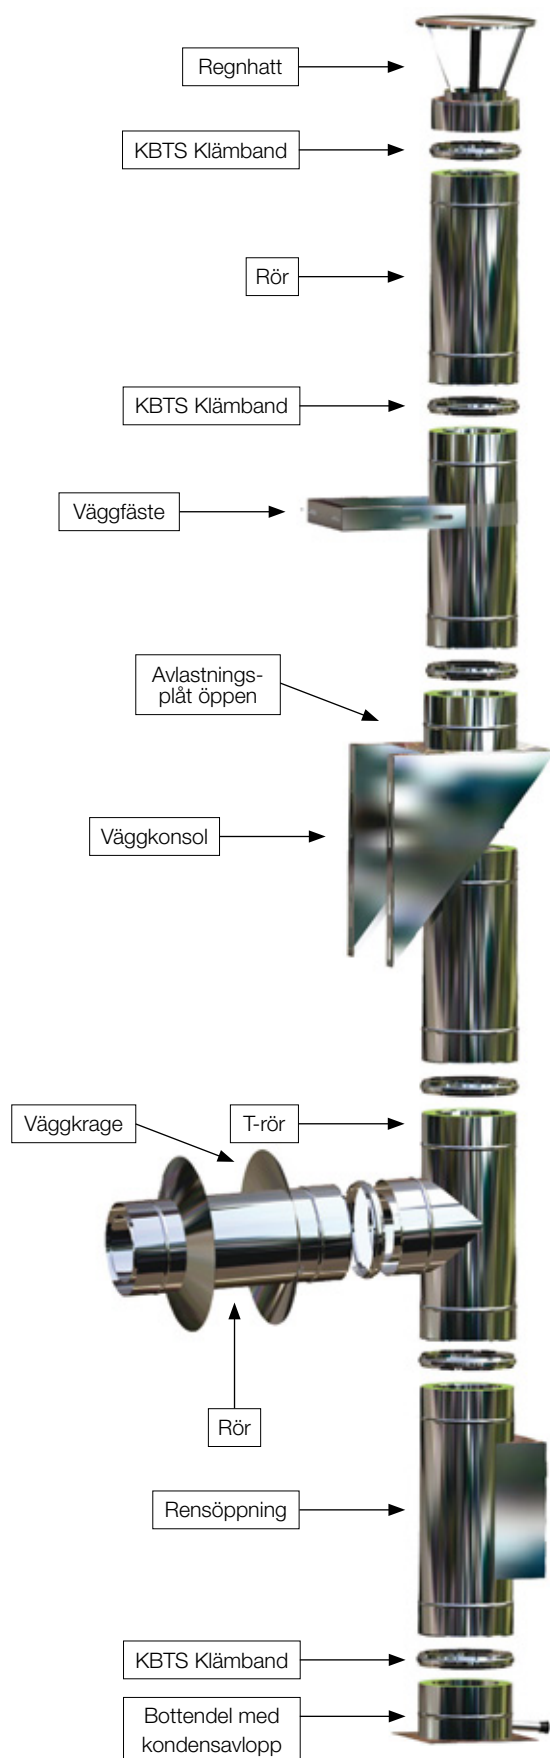

REC MKD Premium

REC MKD Premium är ett komplett skorstenssystem av isolerade moduler som sätts samman med hane/hona kopplingar. Tillverkat av syrafast, rostfritt stål.

Det används inom industrin i olika applikationer men även i restaurang för vedeldade pizzaugnar och kolgrillar. Godkänd för övertryck i särskilt utförande.

Fungerar naturligtvis även som skorsten i hemmet.

Installationsexempel

REC MKD Premium

Godkännande:

CE -0432-BPR-119972

EN 1856-1 T600-N1-D-V3-L50060-G50

EN 1856-1 T600-N1-W-V2-L50060-O50

Teknisk data:

Undertryck

Rökrör/innerrör syrafast rostfritt stål motsv. EN 1.4404

Ytterrör i rostfritt stål motsv. EN 1.4509

Drifts temp max 600° C

Undertryck N1 (40Pa)

Godkänd för övertryck i särskilt utförande (5000Pa).

Godkänd för naturgas, olja med $\leq 0,2\%$ svavel och fast bränsle t.ex ved, pellets, flis, grot

Tigsvetsade skarvar