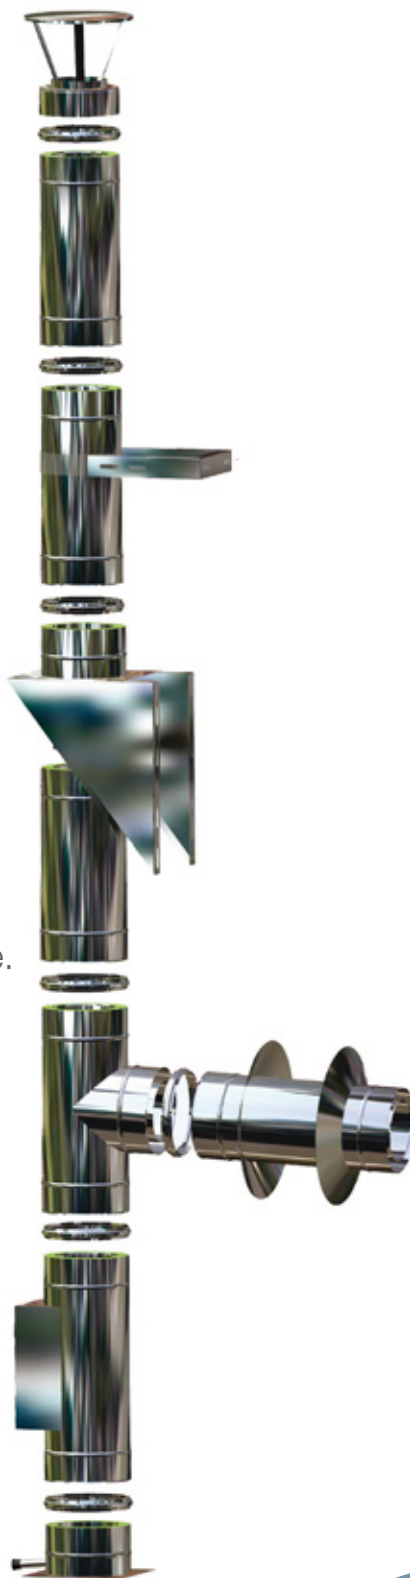

REC MKD Premium

REC MKD Premium är ett komplett skorstenssystem av isolerade moduler som sätts samman med hane/hona kopplingar. Tillverkat av syrafast, rostfritt stål.

Det används inom industrin i olika applikationer men även i restaurang för vedeldade pizzaugnar och kolgrillar. Godkänd för övertryck i särskilt utförande.

Fungerar naturligtvis även som skorsten i hemmet.

Installationsexempel

REC MKD Premium

Godkännande:

CE -0432-BPR-119972

EN 1856-1 T600-N1-D-V3-L50060-G50

EN 1856-1 T600-N1-W-V2-L50060-O50

Teknisk data: