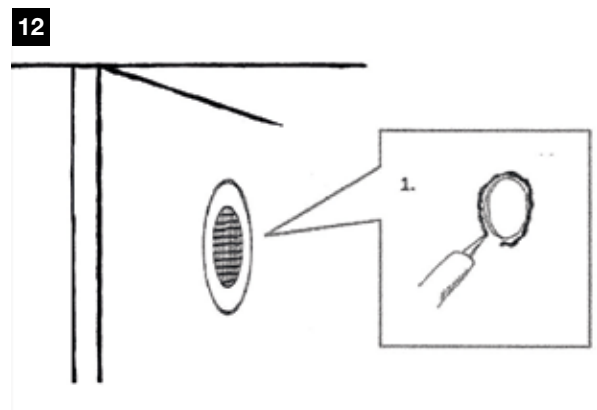

## Montering RW60®

**TV - Tak/Vägg = 1-12**

**TT - Tak/Tak = 1-11 (x2)**