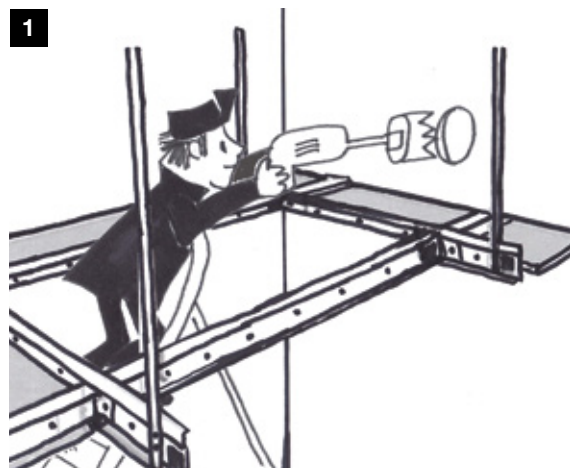

# Ljuddämpande överluftsdon

RW60®

## Montering RW60®

**TV - Tak/Vägg = 1-12**

**TT - Tak/Tak = 1-11 (x2)**