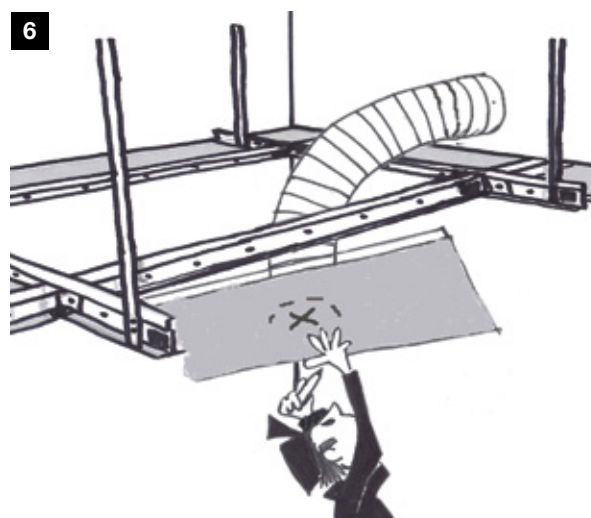

# Ljuddämpande överluftsdon

RW60®

## Montering RW60®

**TV - Tak/Vägg = 1-12**

**TT - Tak/Tak = 1-11 (x2)**