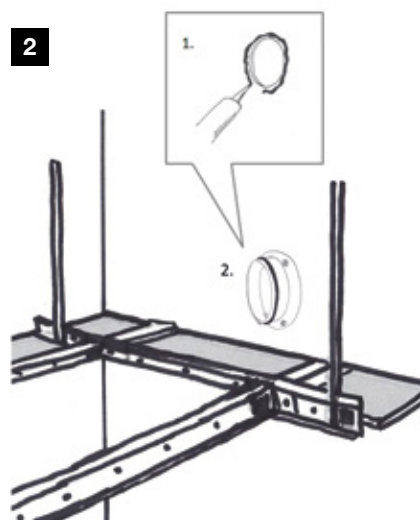

## Montering RW60®

**TV - Tak/Vägg = 1-12**

**TT - Tak/Tak = 1-11 (x2)**