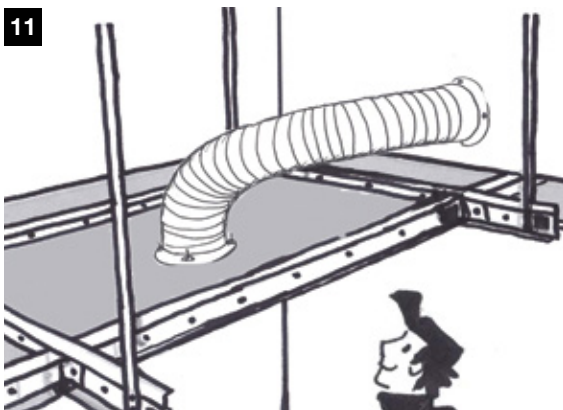

# Ljuddämpande överluftsdon

RW60®

## Montering RW60®

**TV - Tak/Vägg = 1-12**

**TT - Tak/Tak = 1-11 (x2)**