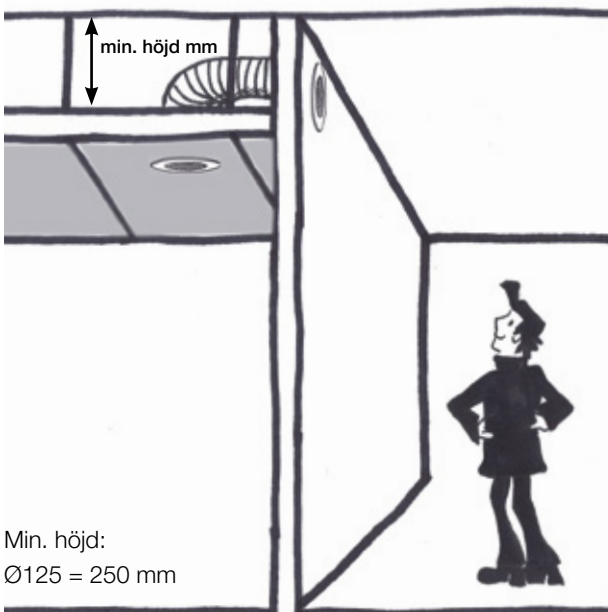

# Ljuddämpande överluftsdon

RW60®

## Montering RW60®

**TV - Tak/Vägg = 1-12**

**TT - Tak/Tak = 1-11 (x2)**