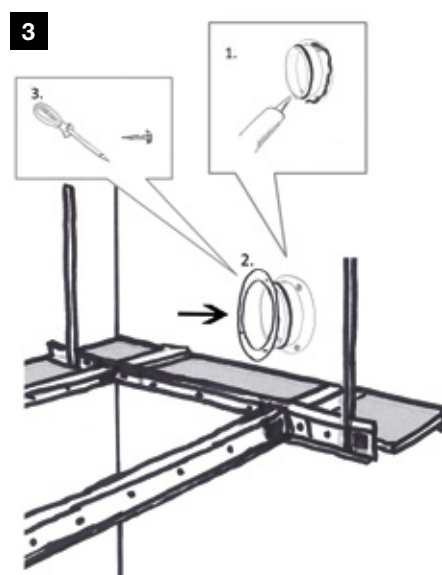

# Ljuddämpande överluftsdon

RW60®

## Montering RW60®

**TV - Tak/Vägg = 1-12**

**TT - Tak/Tak = 1-11 (x2)**