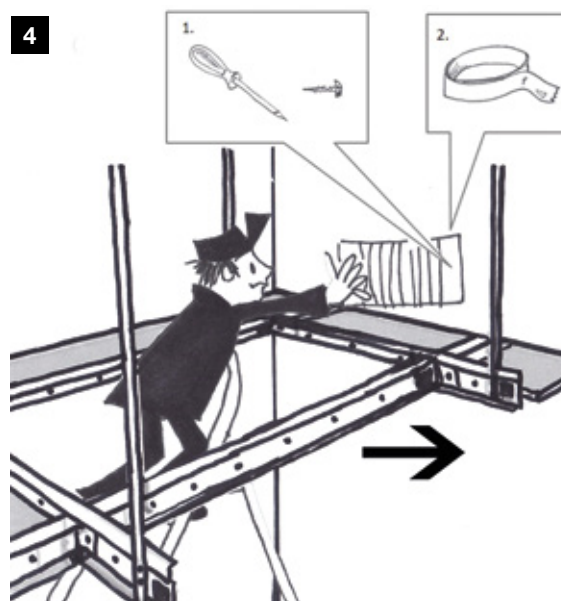

## Montering RW60®

**TV - Tak/Vägg = 1-12**

**TT - Tak/Tak = 1-11 (x2)**