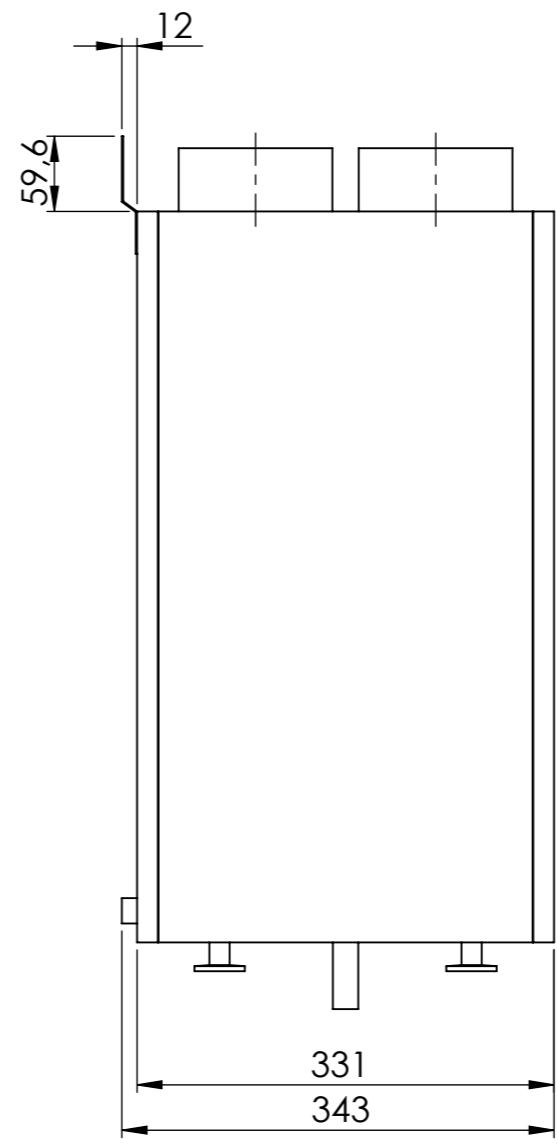

MEASUREMENTS NOT SHOWN ON DRAWING ARE CONTROLLED BY 3D CAD FILE

Material, Dimension o. d.		Ytbehandling		Vikt		Vyplacering	
REC - Temovex AB Box 37 431 21 Sweden		Konstruerad av JO		Ritad av / datum JO/200316		Artikel nr Default	
Titel / Benämning Recom 2 - Vänster		Ritningsnummer		Generell Tolerans		Utgåva Blad 1 av 1	
Skala 1:1		Pl.nr		Vikt		Vyplacering	