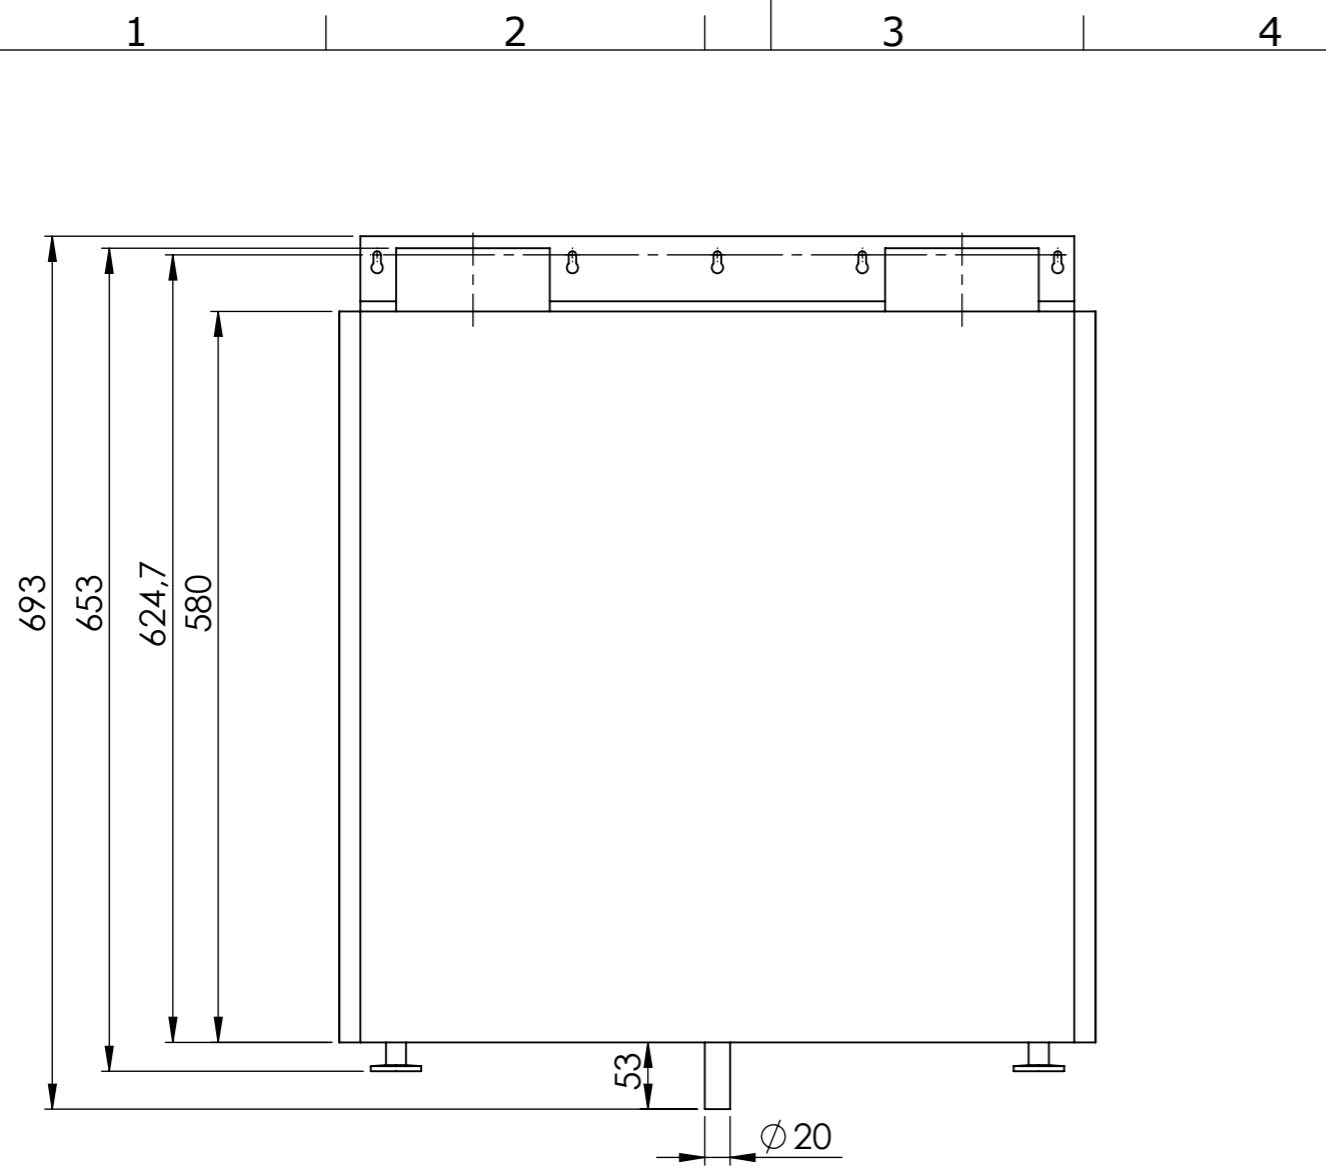

MEASUREMENTS NOT SHOWN ON DRAWING ARE CONTROLLED BY 3D CAD FILE

Material, Dimension o. d.		Ytbehandling		Vikt		Vyplacering	
REC - Temovex AB Box 37 431 21 Sweden		Konstruerad av JO		Ritad av / datum JO/200316		Artikel nr Default	
Titel / Benämning Recom 2 - Vänster		Ritningsnummer		Generell Tolerans		Utgåva Blad 1 av 1	
Skala 1:1		Pl.nr		Vikt		Vyplacering	