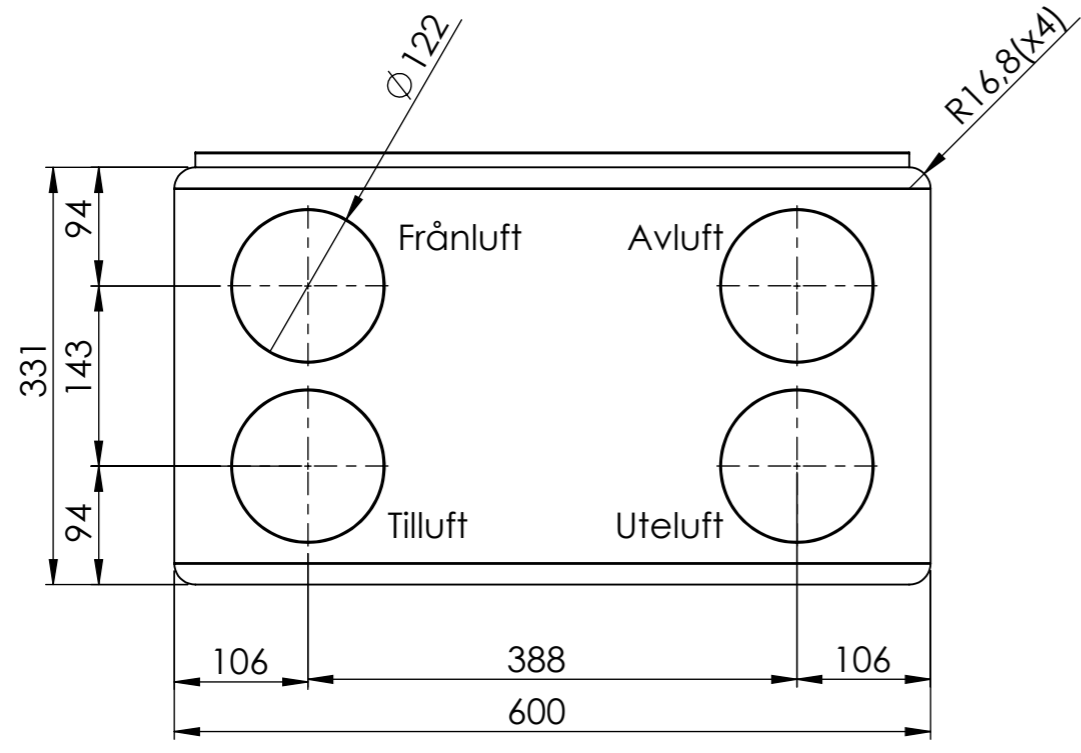

MEASUREMENTS NOT SHOWN ON DRAWING ARE CONTROLLED BY 3D CAD FILE

Material, Dimension o. d.		Ytbehandling		Vikt		Vyplacering	
REC - Temovex AB Box 37 431 21 Sweden		Konstruerad av JO		Ritad av / datum JO/200316		Artikel nr Default	
Titel / Benämning Recom 2 - Vänster		Ritningsnummer		Generell Tolerans		Utgåva Blad 1 av 1	
Skala 1:1		Pl.nr		Vikt		Vyplacering	